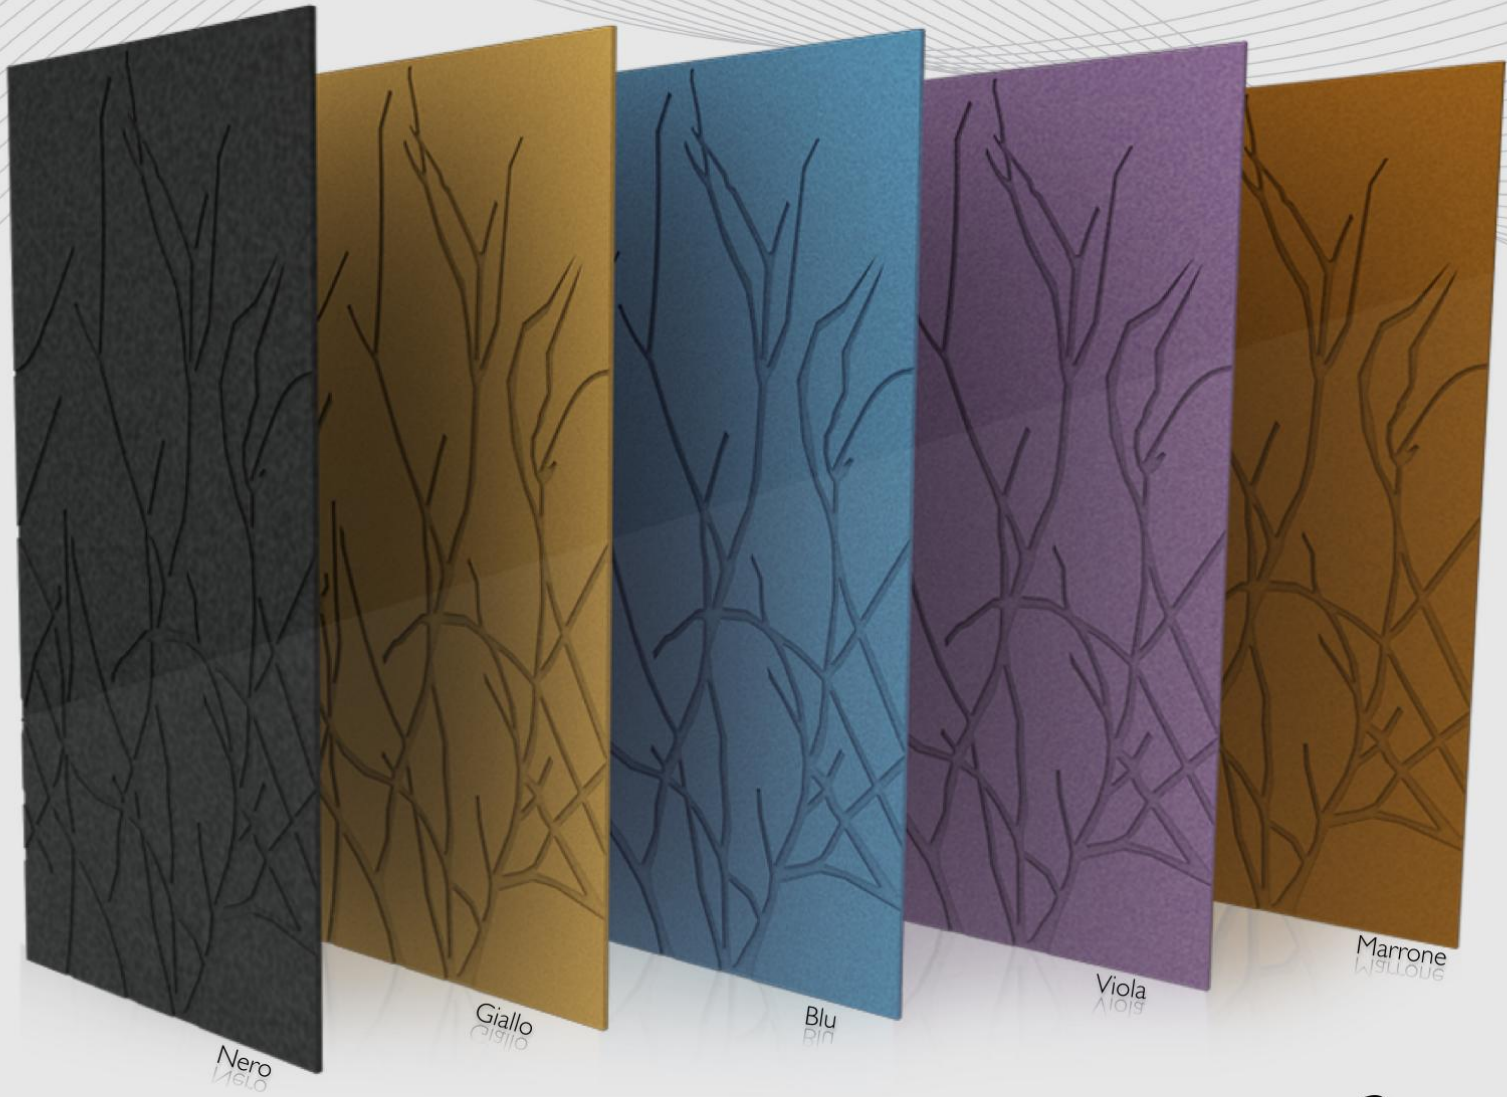

Labareda

Labareda Nero

www.wallpanel.com.br | www.droid.com.br

Labareda Giallo

www.wallpanel.com.br | www.droid.com.br

Labareda Blu (em breve)

www.wallpanel.com.br | www.droid.com.br

Labareda Viola

www.wallpanel.com.br | www.droid.com.br

Labareda Marrone

www.wallpanel.com.br | www.droid.com.br

Nero
Nelo

Giallo
Giallo

Blu
Blu

Viola
Viola

Marrone
Marrone

Savana

Savana Nero

www.wallpanel.com.br | www.droid.com.br

Savana Giallo

www.wallpanel.com.br | www.droid.com.br

Savana Blu (em breve)

www.wallpanel.com.br | www.droid.com.br

Savana Viola