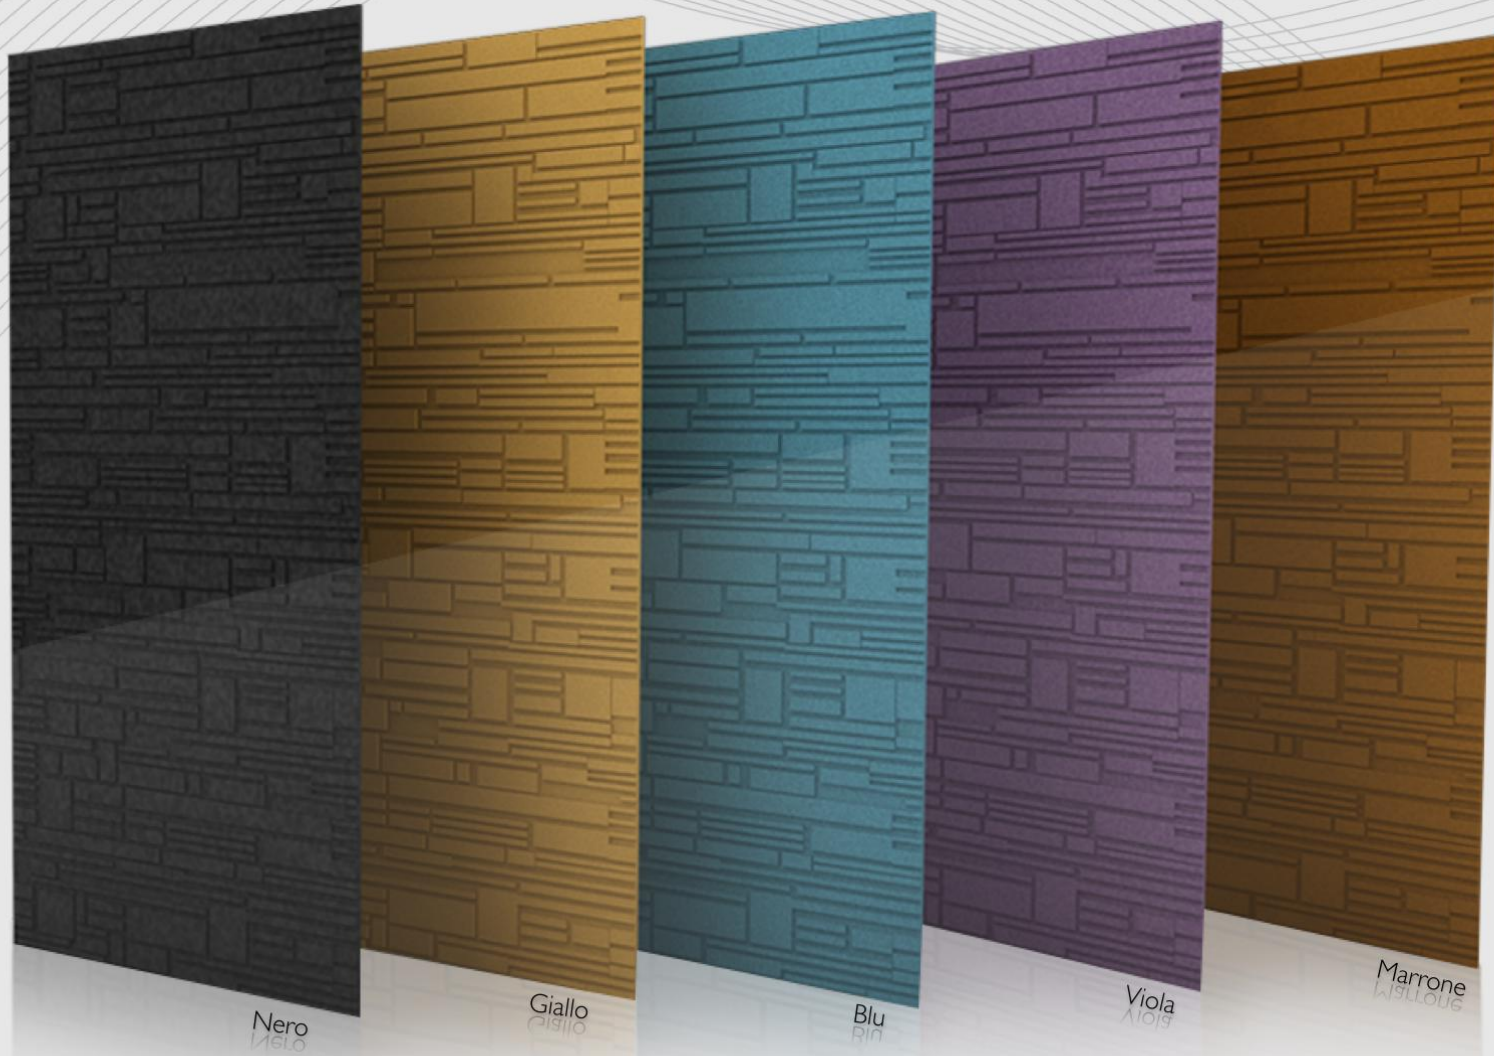

Waff Panel

Renove sem complicação

droid[®]
tecnologia promocional

Nero
1460

Giallo
0310

Blu
R10

Viola
A103

Marrone
L1510UC

Angular

Angular Nero

www.wallpanel.com.br | www.droid.com.br

Angular Giallo

www.wallpanel.com.br | www.droid.com.br

Angular Blu (em breve)
www.wallpanel.com.br | www.droid.com.br

Angular Viola

www.wallpanel.com.br | www.droid.com.br

Angular Marrone

www.wallpanel.com.br | www.droid.com.br

Mondrian

Mondrian Nero

www.wallpanel.com.br | www.droid.com.br

Mondrian Giallo

www.wallpanel.com.br | www.droid.com.br

Mondrian Blu (em breve)