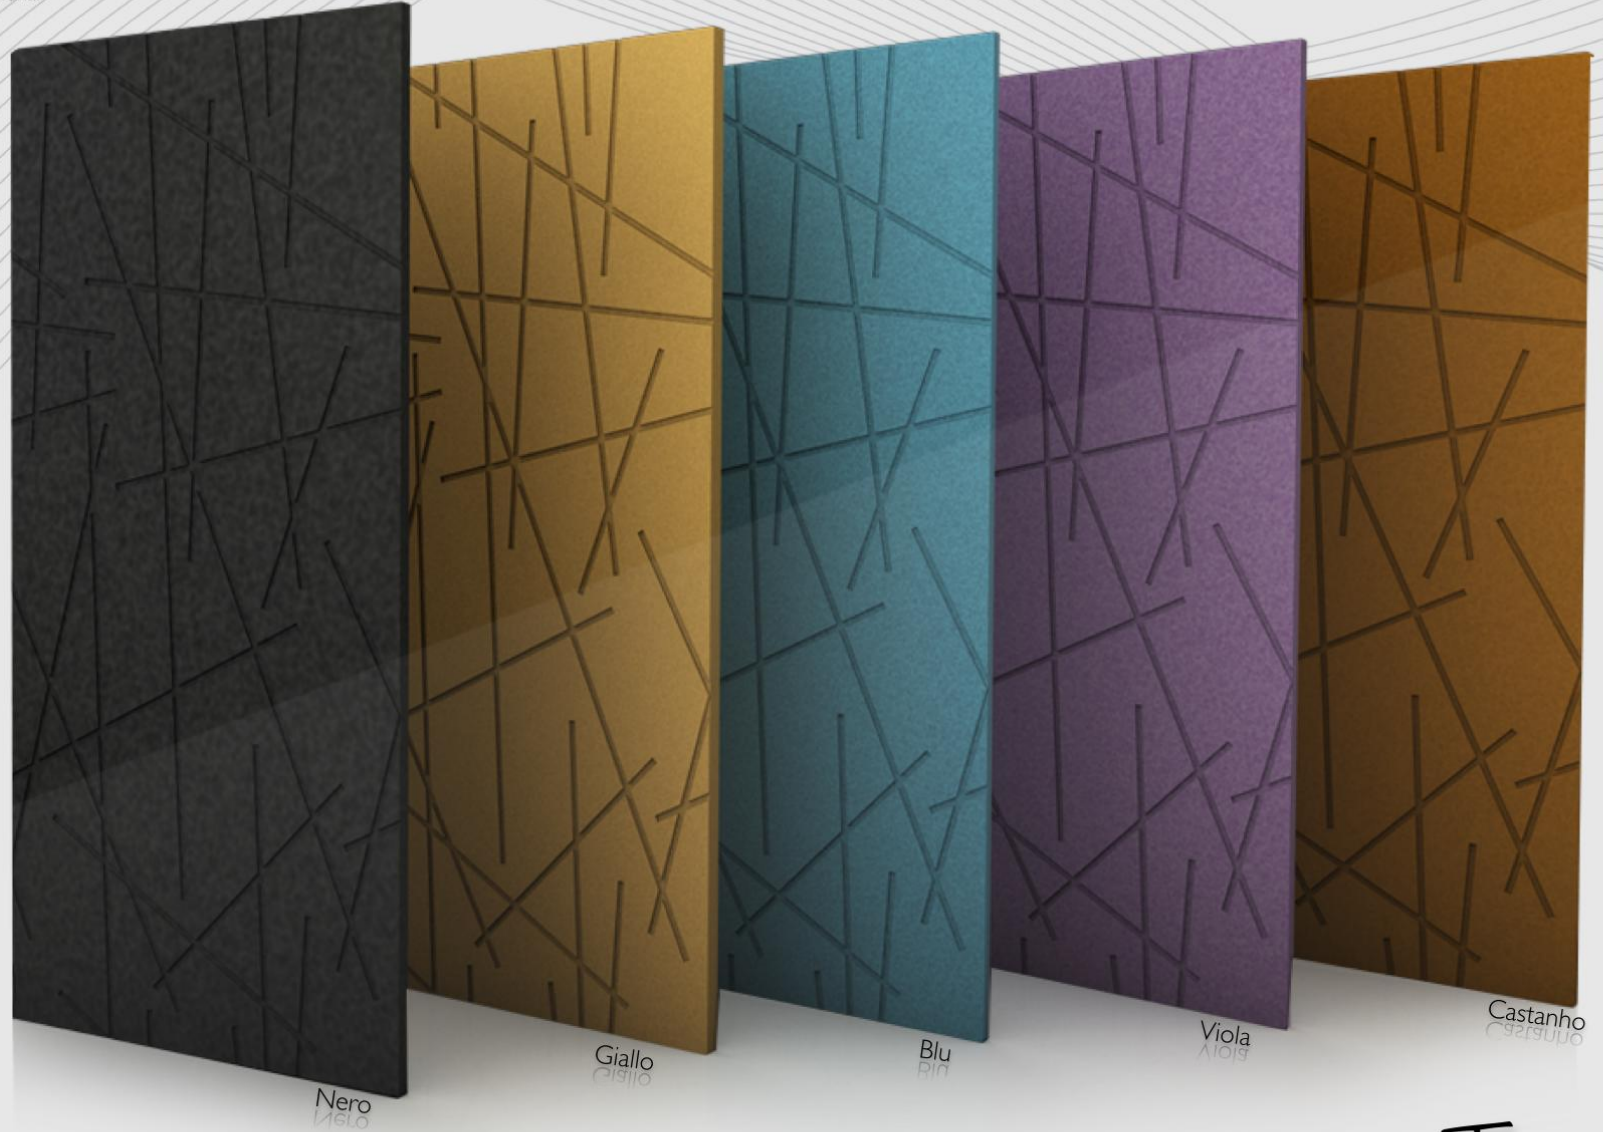

Angular Marrone

www.wallpanel.com.br | www.droid.com.br

Mondrian

Mondrian Nero

www.wallpanel.com.br | www.droid.com.br

Mondrian Giallo

www.wallpanel.com.br | www.droid.com.br

Mondrian Blu (em breve)

www.wallpanel.com.br | www.droid.com.br

Mondrian Viola

www.wallpanel.com.br | www.droid.com.br

Mondrian Marrone

www.wallpanel.com.br | www.droid.com.br

Nero

Giallo

Blu

Labareda

Labareda Nero

www.wallpanel.com.br | www.droid.com.br

Labareda Giallo

www.wallpanel.com.br | www.droid.com.br

Labareda Blu (em breve)

www.wallpanel.com.br | www.droid.com.br

Labareda Viola