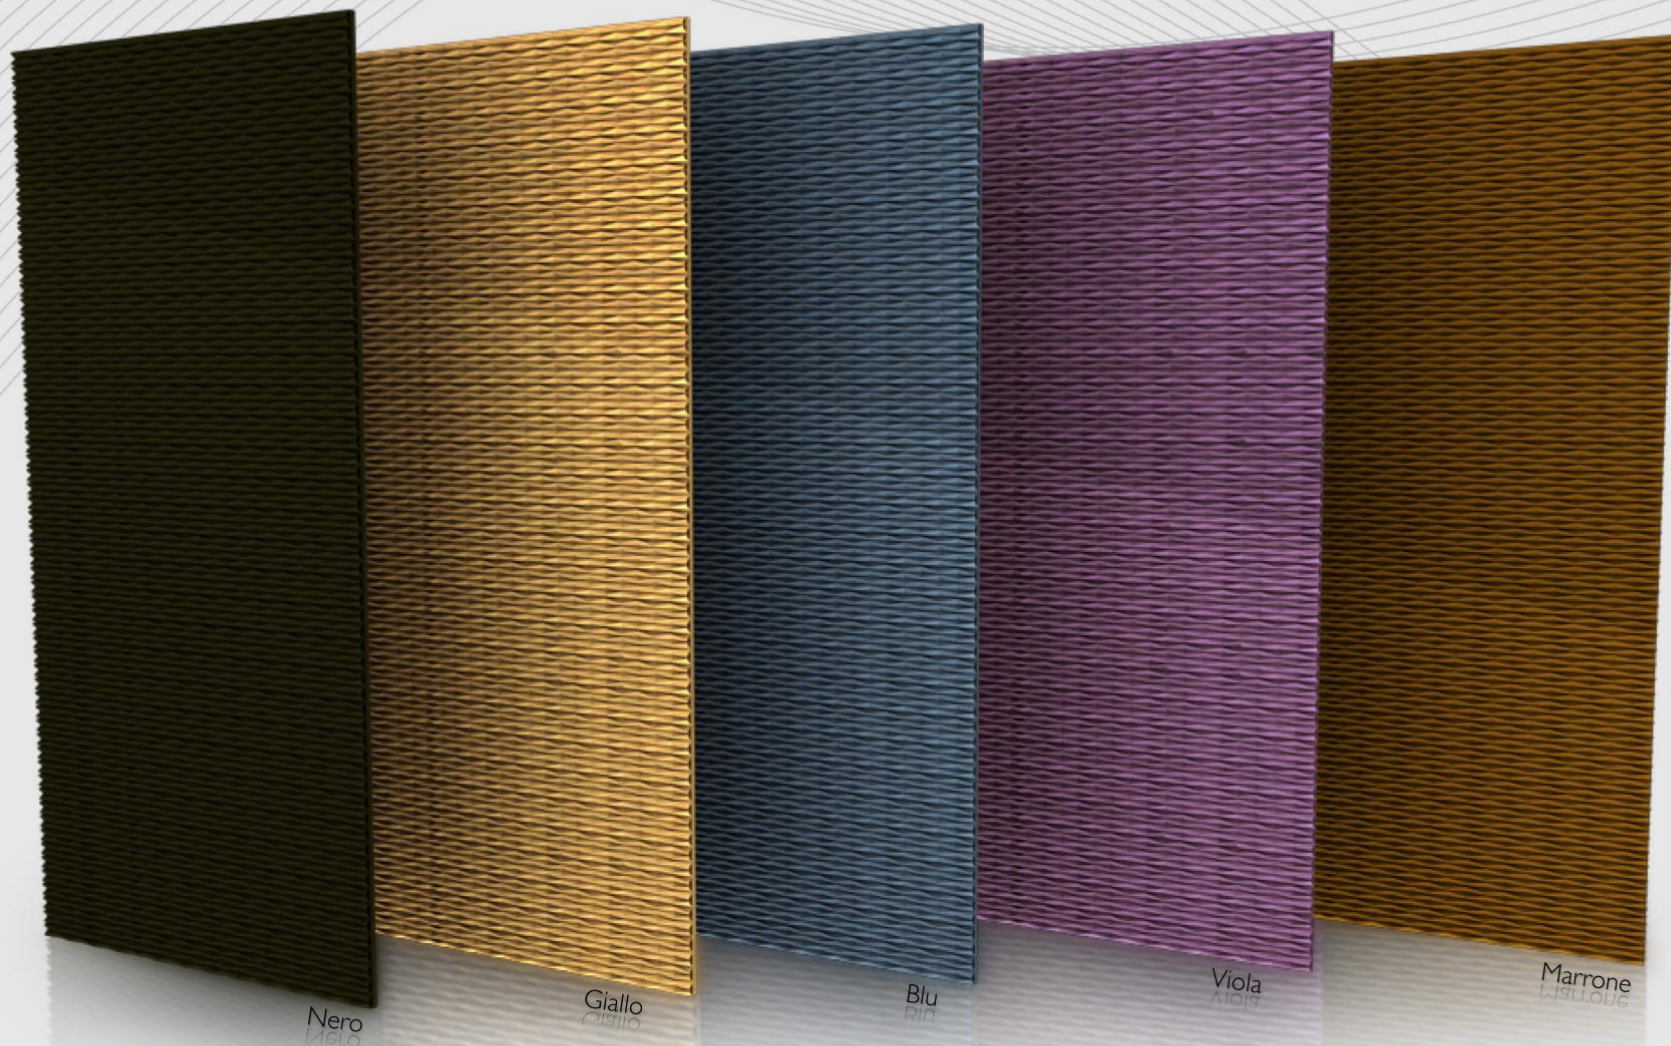

Waff Panel

Renove sem complicação

droid[®]
tecnologia promocional

Nero
1460

Giallo
0310

Blu
R10

Viola
A103

Marrone
L1510UC

Angular Marrone

www.wallpanel.com.br | www.droid.com.br

Mondrian

Mondrian Nero

www.wallpanel.com.br | www.droid.com.br

Mondrian Giallo

www.wallpanel.com.br | www.droid.com.br

Mondrian Blu (em breve)

Savana

Savana Nero

www.wallpanel.com.br | www.droid.com.br

Savana Giallo

www.wallpanel.com.br | www.droid.com.br

Savana Blu (em breve)

www.wallpanel.com.br | www.droid.com.br

Savana Viola